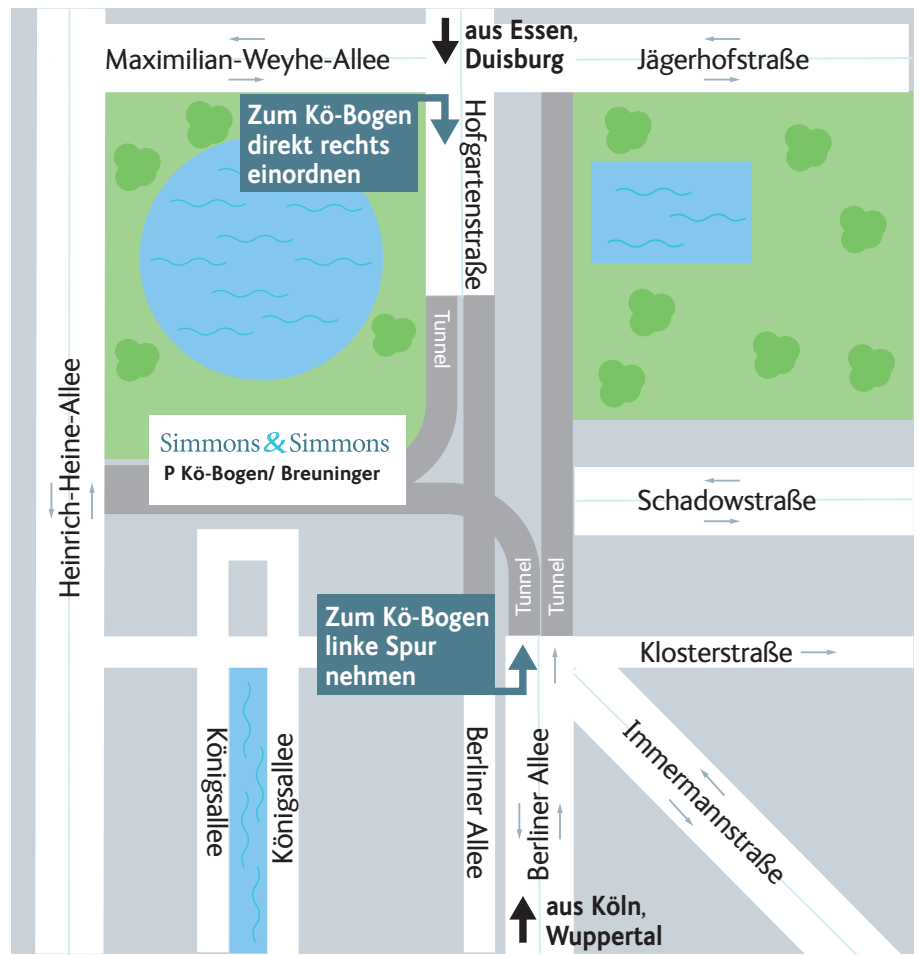

Ihr Weg zu uns mit dem Auto:

Wenn Sie ein Navigationssystem nutzen, das die Adresse Königsallee 2a nicht kennt, verwenden Sie bitte, wenn Sie von Süden kommen: „Berliner Allee 12“ bzw. wenn Sie von Norden kommen: „Hofgartenstraße“.

Die Einfahrt zur öffentlichen Tiefgarage des Kö-Bogens liegt in dem Tunnel, der kurz vor dem Ziel dann direkt vor Ihnen liegt. Fahren Sie in den Tunnel und dort in das Parkhaus („P Kö-Bogen/ Breuninger“).

Bitte fahren Sie auf der **Parkebene** geradeaus durch, bis Sie rechts den markierten Treppenhaukern sehen. Begeben Sie sich dann zu dem mit Simmons & Simmons beschilderten Treppenhaukern. Nur dieser Aufzug bringt Sie ohne Umwege direkt an unseren Empfang im 4. OG.

Anfahrt Parkhaus Kö-Bogen/ Breuninger

Simmons & Simmons
Kö-Bogen
Königsallee 2a
40212 Düsseldorf
Deutschland
T +49 2 11-4 70 53-0
F +49 2 11-4 70 53-53
www.simmons-simmons.com